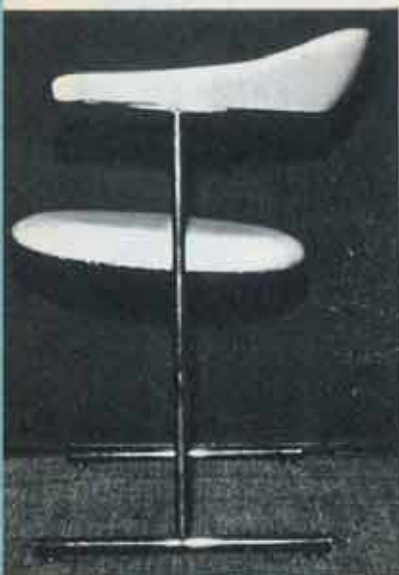

## ALLE KAN VÆVE

Se landslotteriets  
nye trækingsliste  
på side 68

Stol tegnet af ark. Penten-rieder for Hans Kaufeld, Brake b. Bielefeld, Tyskland.

En dansk stol, Fritz Hansen design, forkromet stålramme, ryg af teak eller eg, sort skumgummisæde.

Stålrørstol med skumgummi, fra Wörlein Werkstätten, Ansbach/Mfr, Tyskland.

Ny dansk stole-model, fra A. Mikael Laursen i Århus, tegnet af Hans Chr. Teller. Stålrør, finérplader beklædt med skumgummi.

Moderne bambusstole i fornemste klasse. Designer: Eero Aarnio, Lahti, Finland. Producent: Sokeva OY, Korso, Finland.